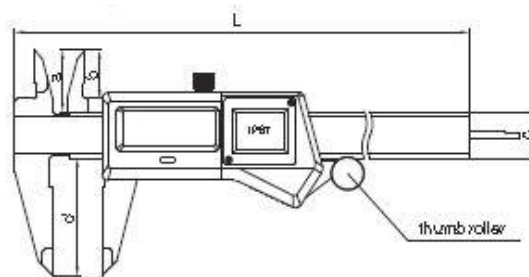

Upplösning 0.02mm/0.001"

Mätområde	Noggrannhet	L	a	b	c	d	Best nr	Riktpris
0 - 150 mm / 0 - 6"	± 0,03 mm	235	20,5	15,5	16	40	1205-1502S	410:00
Mattförokromad yta				Rostfritt stål		Utförande DIN 862		

Upplösning 0.01mm/0.0005"

Mätområde	Noggrannhet	L	a	b	c	d	Best nr	Riktpris
0 - 150 mm / 0 - 6"	± 0,03 mm	236	21	16	16	40	1108-150	620:00
Batteri CR 2032	Nollställ/av/på	mm / tum	Usb datautg	Rostfritt stål		Utförande DIN 862		

Upplösning 0.01mm/0.0005" Vattentät IP67

Mätområde	Noggrannhet	L	a	b	c	d	Best nr	Riktpris
0-150 mm / 0-6"	± 0,03 mm	236	21	16	16	40	1118-150	2126:00
Batteri CR 2032	Nollställ/av/på	mm / tum	Usb datautg	Rostfritt stål		Utförande DIN 862		

Upplösning 0.01mm/0.0005"

Mätområde	Noggrannhet	L	Best nr	Riktpris
0-75 mm / 0-3"	± 0,02 mm	144	1111-75	609:00
Batteri SR44LR44	Nollställ/av/på	mm / tum	Usb datautg	Rostfritt stål
				Utförande DIN 862