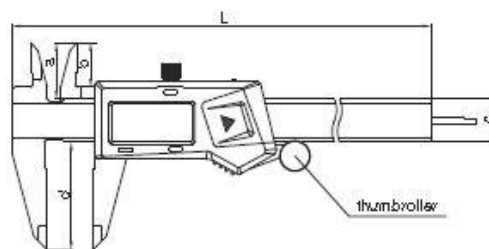

Upplösning 0.02mm/0.001"

Mätområde	Noggrannhet	L	a	b	c	d	Best nr	Riktpris
0 - 150 mm / 0 - 6"	± 0,03 mm	235	20,5	15,5	16	40	1205-1502S	410:00
Mattförokromad yta				Rostfritt stål		Utförande DIN 862		

Upplösning 0.01mm/0.0005"

Mätområde	Noggrannhet	L	a	b	c	d	Best nr	Riktpris
0 - 150 mm / 0 - 6"	± 0,03 mm	236	21	16	16	40	1108-150	620:00
Batteri CR 2032	Nollställ/av/på	mm / tum	Usb datautg	Rostfritt stål		Utförande DIN 862		

Upplösning 0.01mm/0.0005" Vattentät IP67

Mätområde	Noggrannhet	L	a	b	c	d	Best nr	Riktpris
0-150 mm / 0-6"	± 0,03 mm	236	21	16	16	40	1118-150	2126:00
Batteri CR 2032	Nollställ/av/på	mm / tum	Usb datautg	Rostfritt stål		Utförande DIN 862		

Upplösning 0.01mm/0.0005"

Mätområde	Noggrannhet	L	Best nr	Riktpris
0-75 mm / 0-3"	± 0,02 mm	144	1111-75	609:00
Batteri SR44LR44	Nollställ/av/på	mm / tum	Usb datautg	Rostfritt stål
				Utförande DIN 862