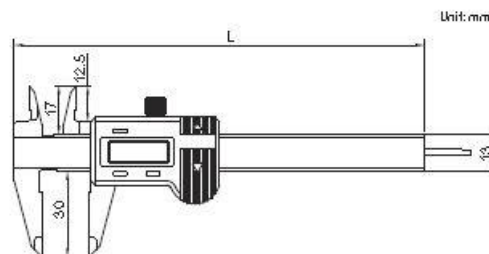

Upplösning 0.02mm/0.001"

Mätområde	Noggrannhet	L	a	b	c	d	Best nr	Riktpris
0 - 150 mm / 0 - 6"	± 0,03 mm	235	20,5	15,5	16	40	1205-1502S	410:00
Mattförokromad yta				Rostfritt stål		Utförande DIN 862		

Upplösning 0.01mm/0.0005"

Mätområde	Noggrannhet	L	a	b	c	d	Best nr	Riktpris
0 - 150 mm / 0 - 6"	± 0,03 mm	236	21	16	16	40	1108-150	620:00
Batteri CR 2032	Nollställ/av/på	mm / tum	Usb datautg	Rostfritt stål		Utförande DIN 862		

Upplösning 0.01mm/0.0005" Vattentät IP67

Mätområde	Noggrannhet	L	a	b	c	d	Best nr	Riktpris
0-150 mm / 0-6"	± 0,03 mm	236	21	16	16	40	1118-150	2126:00
Batteri CR 2032	Nollställ/av/på	mm / tum	Usb datautg	Rostfritt stål		Utförande DIN 862		

Upplösning 0.01mm/0.0005"

Mätområde	Noggrannhet	L	Best nr	Riktpris
0-75 mm / 0-3"	± 0,02 mm	144	1111-75	609:00
Batteri SR44LR44	Nollställ/av/på	mm / tum	Usb datautg	Rostfritt stål
				Utförande DIN 862